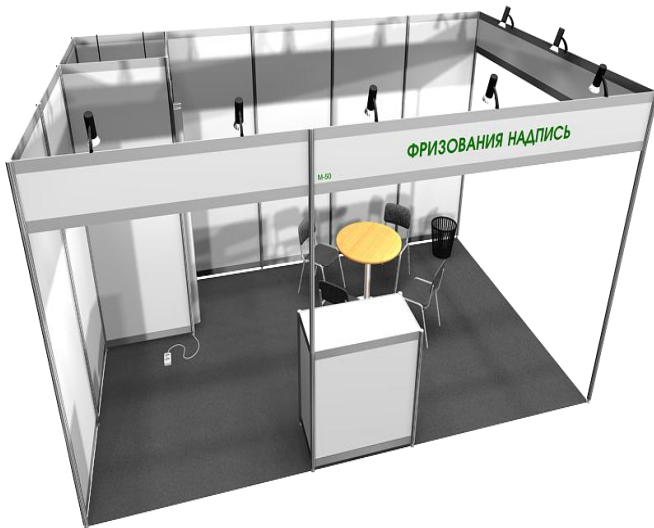

Стенды стандарт (2018 год)

Регистрационный сбор* = 14.800 руб. (обязателен к оплате для всех видов участия)

Метраж 6 кв.м. Стоимость 88 800 рублей
Ковровое покрытие – цвет серый
Стеновые панели – по закрытому периметру стенда
Стол-подиум (1.0x0.5м, h=0.75м) – 1 шт.
Стул мягкий – 2 шт.
Освещение стенда – из расчета 1 спот-бра 60 Вт на 2 м 2 площади стенда
Фризовая обвязка по открытым сторонам стенда
Фризовая надпись до 20 знаков (по всем открытым сторонам стенда)
Блок из 2-х розеток 220В общей допустимой нагрузки до 500Вт – 1 шт.
Вешалка настенная – 1 шт.
Корзина для мусора 20 л – 1 шт.
Рег.сбор + метраж: Итого 103 600 рублей

Метраж 9 кв.м. Стоимость 133 200 рублей
Ковровое покрытие – цвет серый
Стеновые панели – по закрытому периметру стенда
Стол-подиум (1.0x0.5м, h=0.75м) – 1 шт.
Стул мягкий – 2 шт.
Освещение стенда – из расчета 1 спот-бра 60 Вт на 2 м 2 площади стенда
Фризовая обвязка по открытым сторонам стенда
Фризовая надпись до 20 знаков (по всем открытым сторонам стенда)
Блок из 2-х розеток 220В общей допустимой нагрузки до 500Вт – 1 шт.
Вешалка настенная – 1 шт.
Корзина для мусора 20 л – 1 шт.
Рег.сбор + метраж: Итого 148 000 рублей

Метраж 12 кв.м. Стоимость 177 600 рублей
Ковровое покрытие – цвет серый
Стеновые панели – по закрытому периметру стенда
Дверь-гармошка с замком – 1 шт.
Дополнительный элемент стены 1.0x2.5м – 1 шт.
Стол мебельный (h=0.75 м) – 1 шт.
Стол-подиум (1.0x0.5м, h=0.75м) – 1 шт.
Стул мягкий – 4 шт.
Освещение стенда – из расчета 1 спот-бра 60 Вт на 2 м2 площади стенда
Фризовая обвязка по открытым сторонам стенда
Фризовая надпись до 20 знаков (по всем открытым сторонам стенда)
Блок из 2-х розеток 220В общей допустимой нагрузки до 500Вт – 1 шт.
Вешалка настенная – 1 шт.
Корзина для мусора 20 л – 1 шт.
Рег.сбор + метраж: Итого 192 400 рублей