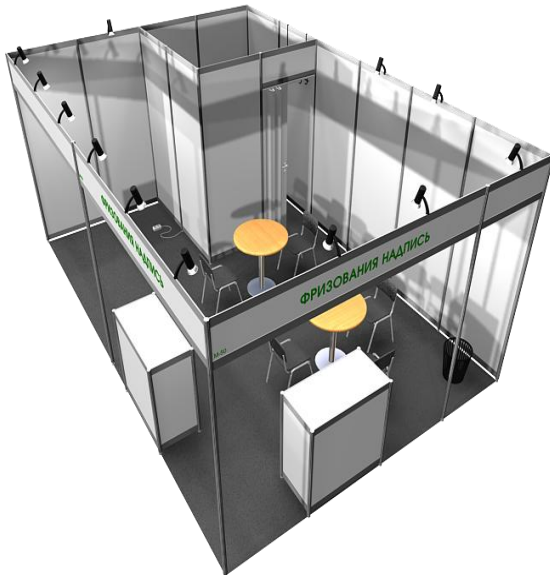

Метраж 24 кв.м. Стоимость 355 200 рублей

Ковровое покрытие – цвет серый
Стеновые панели – по закрытому периметру стенда
Дверь-гармошка с замком – 1 шт.
Дополнительный элемент стены 1.0x2.5м – 3 шт.
Стол мебельный (h=0.75 м) – 2 шт.
Стол-подиум (1.0x0.5м, h=0.75м) – 2 шт.
Стул мягкий – 5 шт.
Освещение стенда – из расчета 1 спот-бра 60 Вт на 2 м2 площади стенда
Фризовая обвязка по открытым сторонам стенда
Фризовая надпись до 20 знаков (по всем открытым сторонам стенда)
Блок из 2-х розеток 220В общей допустимой нагрузки до 500Вт – 2 шт.
Вешалка настенная – 1 шт.
Корзина для мусора 20 л – 1 шт.

От 24 кв.м. скидка на выставочную площадь 10%

14 800 + 319 680 = 334 480

Рег.сбор + метраж: Итого 334 480 рублей

Примечание: Возможны различные дополнения и изменения в комплектации выставочного стенда по согласованию с Дирекцией выставки

Необорудованная площадь 1 кв.м.- 11 800 рублей