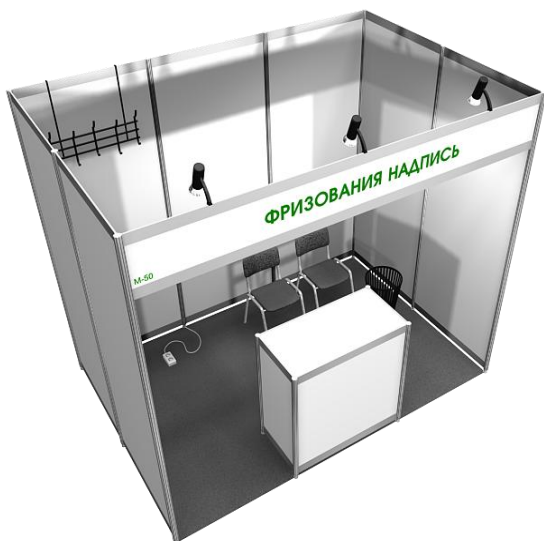

Стенды стандарт (2018 год)

Регистрационный сбор* = 14.800 руб. (обязателен к оплате для всех видов участия)

Метраж 6 кв.м. Стоимость 88 800 рублей
Ковровое покрытие – цвет серый
Стеновые панели – по закрытому периметру стенда
Стол-подиум (1.0x0.5м, h=0.75м) – 1 шт.
Стул мягкий – 2 шт.
Освещение стенда – из расчета 1 спот-бра 60 Вт на 2 м 2 площади стенда
Фризовая обвязка по открытым сторонам стенда
Фризовая надпись до 20 знаков (по всем открытым сторонам стенда)
Блок из 2-х розеток 220В общей допустимой нагрузки до 500Вт – 1 шт.
Вешалка настенная – 1 шт.
Корзина для мусора 20 л – 1 шт.
Рег.сбор + метраж: Итого 103 600 рублей

Метраж 9 кв.м. Стоимость 133 200 рублей
Ковровое покрытие – цвет серый
Стеновые панели – по закрытому периметру стенда
Стол-подиум (1.0x0.5м, h=0.75м) – 1 шт.
Стул мягкий – 2 шт.
Освещение стенда – из расчета 1 спот-бра 60 Вт на 2 м 2 площади стенда
Фризовая обвязка по открытым сторонам стенда
Фризовая надпись до 20 знаков (по всем открытым сторонам стенда)
Блок из 2-х розеток 220В общей допустимой нагрузки до 500Вт – 1 шт.
Вешалка настенная – 1 шт.
Корзина для мусора 20 л – 1 шт.
Рег.сбор + метраж: Итого 148 000 рублей

Метраж 12 кв.м. Стоимость 177 600 рублей
Ковровое покрытие – цвет серый
Стеновые панели – по закрытому периметру стенда
Дверь-гармошка с замком – 1 шт.
Дополнительный элемент стены 1.0x2.5м – 1 шт.
Стол мебельный (h=0.75 м) – 1 шт.
Стол-подиум (1.0x0.5м, h=0.75м) – 1 шт.
Стул мягкий – 4 шт.
Освещение стенда – из расчета 1 спот-бра 60 Вт на 2 м2 площади стенда
Фризовая обвязка по открытым сторонам стенда
Фризовая надпись до 20 знаков (по всем открытым сторонам стенда)
Блок из 2-х розеток 220В общей допустимой нагрузки до 500Вт – 1 шт.
Вешалка настенная – 1 шт.
Корзина для мусора 20 л – 1 шт.
Рег.сбор + метраж: Итого 192 400 рублей