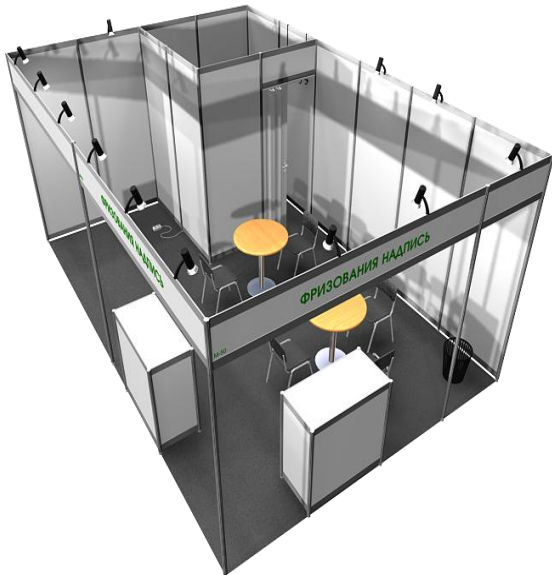

Метраж 24 кв.м. Стоимость 355 200 рублей
Ковровое покрытие – цвет серый
Стеновые панели – по закрытому периметру стенда
Дверь-гармошка с замком – 1 шт.
Дополнительный элемент стены 1.0x2.5м – 3 шт.
Стол мебельный (h=0.75 м) – 2 шт.
Стол-подиум (1.0x0.5м, h=0.75м) – 2 шт.
Стул мягкий – 5 шт.
Освещение стенда – из расчета 1 спот-бра 60 Вт на 2 м2 площади стенда
Фризовая обвязка по открытым сторонам стенда
Фризовая надпись до 20 знаков (по всем открытым сторонам стенда)
Блок из 2-х розеток 220В общей допустимой нагрузки до 500Вт – 2 шт.
Вешалка настенная – 1 шт.
Корзина для мусора 20 л – 1 шт.

От 24 кв.м. скидка на выставочную площадь 10%

14 800 + 319 680 = 334 480

Рег.сбор + метраж: Итого 334 480 рублей

Примечание: Возможны различные дополнения и изменения в комплектации выставочного стенда по согласованию с Дирекцией выставки

Необорудованная площадь 1 кв.м.- 11 800 рублей