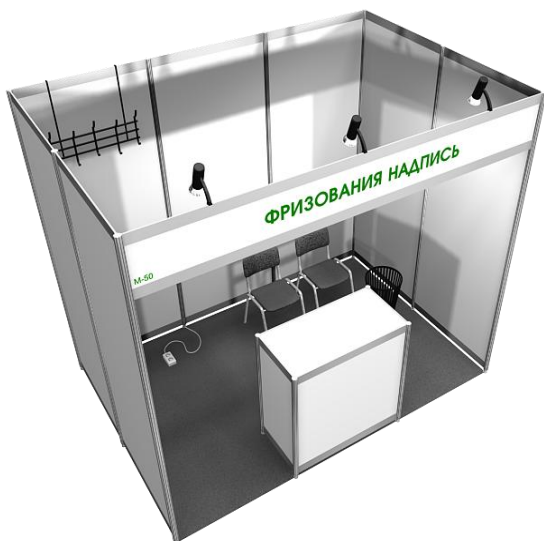

## Стенды стандарт (2019 год)

Регистрационный сбор\* = 14.800 руб. (обязателен к оплате для всех видов участия)

**Метраж 6 кв.м. Стоимость 88 800 рублей**

Ковровое покрытие – цвет серый  
Стеновые панели – по закрытому периметру стенда  
Стол-подиум (1.0x0.5м, h=0.75м) – 1 шт.  
Стул мягкий – 2 шт.  
Освещение стенда – из расчета 1 спот-бра 60 Вт на 2 м 2 площади стенда  
Фризовая обвязка по открытым сторонам стенда  
Фризовая надпись до 20 знаков (по всем открытым сторонам стенда)  
Блок из 2-х розеток 220В общей допустимой нагрузки до 500Вт – 1 шт.  
Вешалка настенная – 1 шт.  
Корзина для мусора 20 л – 1 шт.  
**Рег.сбор + метраж: Итого 103 600 рублей**

**Метраж 9 кв.м. Стоимость 133 200 рублей**

Ковровое покрытие – цвет серый  
Стеновые панели – по закрытому периметру стенда  
Стол-подиум (1.0x0.5м, h=0.75м) – 1 шт.  
Стул мягкий – 2 шт.  
Освещение стенда – из расчета 1 спот-бра 60 Вт на 2 м 2 площади стенда  
Фризовая обвязка по открытым сторонам стенда  
Фризовая надпись до 20 знаков (по всем открытым сторонам стенда)  
Блок из 2-х розеток 220В общей допустимой нагрузки до 500Вт – 1 шт.  
Вешалка настенная – 1 шт.  
Корзина для мусора 20 л – 1 шт.  
**Рег.сбор + метраж: Итого 148 000 рублей**

**Метраж 12 кв.м. Стоимость 177 600 рублей**

Ковровое покрытие – цвет серый  
Стеновые панели – по закрытому периметру стенда  
Дверь-гармошка с замком – 1 шт.  
Дополнительный элемент стены 1.0x2.5м – 1 шт.  
Стол мебельный (h=0.75 м) – 1 шт.  
Стол-подиум (1.0x0.5м, h=0.75м) – 1 шт.  
Стул мягкий – 4 шт.  
Освещение стенда – из расчета 1 спот-бра 60 Вт на 2 м2 площади стенда  
Фризовая обвязка по открытым сторонам стенда  
Фризовая надпись до 20 знаков (по всем открытым сторонам стенда)  
Блок из 2-х розеток 220В общей допустимой нагрузки до 500Вт – 1 шт.  
Вешалка настенная – 1 шт.  
Корзина для мусора 20 л – 1 шт.  
**Рег.сбор + метраж: Итого 192 400 рублей**