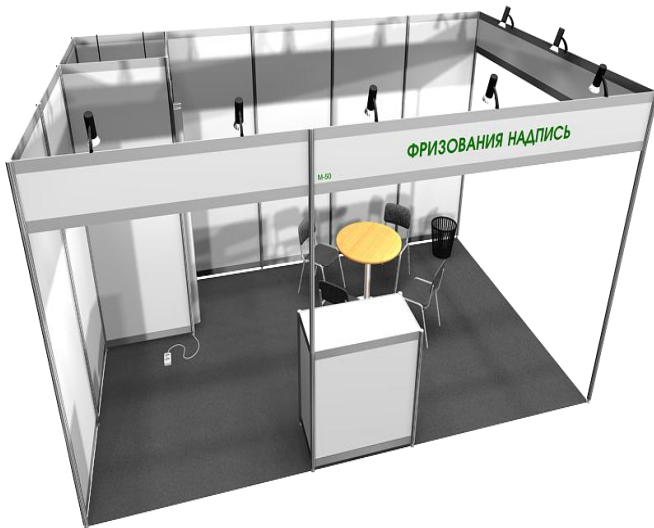

## Стенды стандарт (2019 год)

Регистрационный сбор\* = 14.800 руб. (обязателен к оплате для всех видов участия)

**Метраж 6 кв.м. Стоимость 88 800 рублей**

Ковровое покрытие – цвет серый  
Стеновые панели – по закрытому периметру стенда  
Стол-подиум (1.0x0.5м, h=0.75м) – 1 шт.  
Стул мягкий – 2 шт.  
Освещение стенда – из расчета 1 спот-бра 60 Вт на 2 м 2 площади стенда  
Фризовая обвязка по открытым сторонам стенда  
Фризовая надпись до 20 знаков (по всем открытым сторонам стенда)  
Блок из 2-х розеток 220В общей допустимой нагрузки до 500Вт – 1 шт.  
Вешалка настенная – 1 шт.  
Корзина для мусора 20 л – 1 шт.  
**Рег.сбор + метраж: Итого 103 600 рублей**

**Метраж 9 кв.м. Стоимость 133 200 рублей**

Ковровое покрытие – цвет серый  
Стеновые панели – по закрытому периметру стенда  
Стол-подиум (1.0x0.5м, h=0.75м) – 1 шт.  
Стул мягкий – 2 шт.  
Освещение стенда – из расчета 1 спот-бра 60 Вт на 2 м 2 площади стенда  
Фризовая обвязка по открытым сторонам стенда  
Фризовая надпись до 20 знаков (по всем открытым сторонам стенда)  
Блок из 2-х розеток 220В общей допустимой нагрузки до 500Вт – 1 шт.  
Вешалка настенная – 1 шт.  
Корзина для мусора 20 л – 1 шт.  
**Рег.сбор + метраж: Итого 148 000 рублей**

**Метраж 12 кв.м. Стоимость 177 600 рублей**

Ковровое покрытие – цвет серый  
Стеновые панели – по закрытому периметру стенда  
Дверь-гармошка с замком – 1 шт.  
Дополнительный элемент стены 1.0x2.5м – 1 шт.  
Стол мебельный (h=0.75 м) – 1 шт.  
Стол-подиум (1.0x0.5м, h=0.75м) – 1 шт.  
Стул мягкий – 4 шт.  
Освещение стенда – из расчета 1 спот-бра 60 Вт на 2 м2 площади стенда  
Фризовая обвязка по открытым сторонам стенда  
Фризовая надпись до 20 знаков (по всем открытым сторонам стенда)  
Блок из 2-х розеток 220В общей допустимой нагрузки до 500Вт – 1 шт.  
Вешалка настенная – 1 шт.  
Корзина для мусора 20 л – 1 шт.  
**Рег.сбор + метраж: Итого 192 400 рублей**